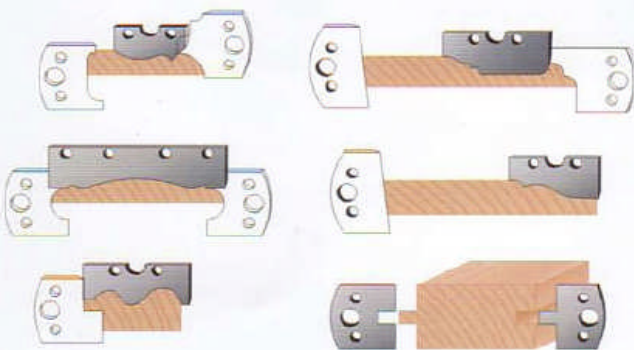

Spånfläkt

spånslang

Ring för paketpris

Med steglös matning 2-12 m/min.

LEVERERAS FRAKTFRITT

Direkt hem till kund

Exempel på profiler

KÖP TILL STÅLPAKET

Välj valfritt stålpaket ur
TOOLBOX sortiment

Vid köp av hyvel

BRA PAKETPRIS !
RING FÖR OFFERT!

2010-1

RÄNTEFRI AVBETALNING! KONTAKTA OSS FÖR MERA INFORMATION!

MEKWOOD AB

Hammarbyvägen 247, 812 41 Gästrike-Hammarby