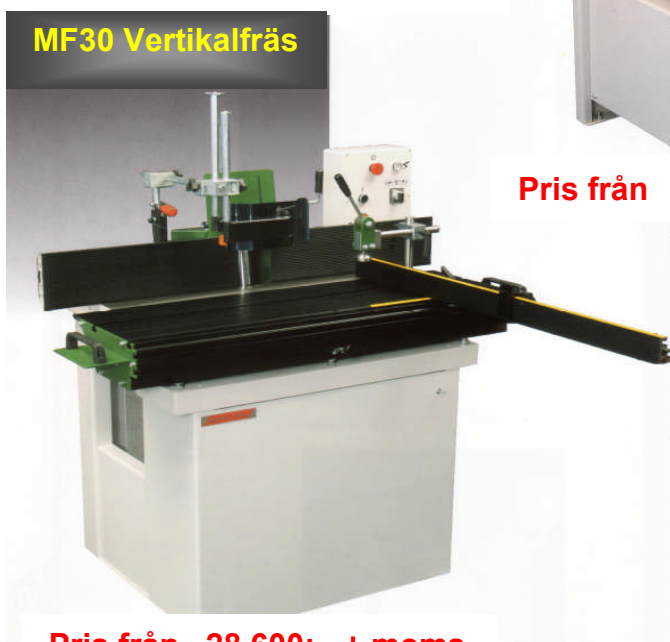

MF30 Vertikalfräs

Pris från 28.600:- + moms

H410 Multihyvel

LEVERANS FRAKTFRITT DIREKT HEM TILL KUND!

Pris från 32.270:- + moms

MEKWOOD AB

Hammarbyvägen 247, 812 41 Gästrike-Hammarby

Tel.0290-51565, 070-679 79 65, kjell.larsson@mekwood.se