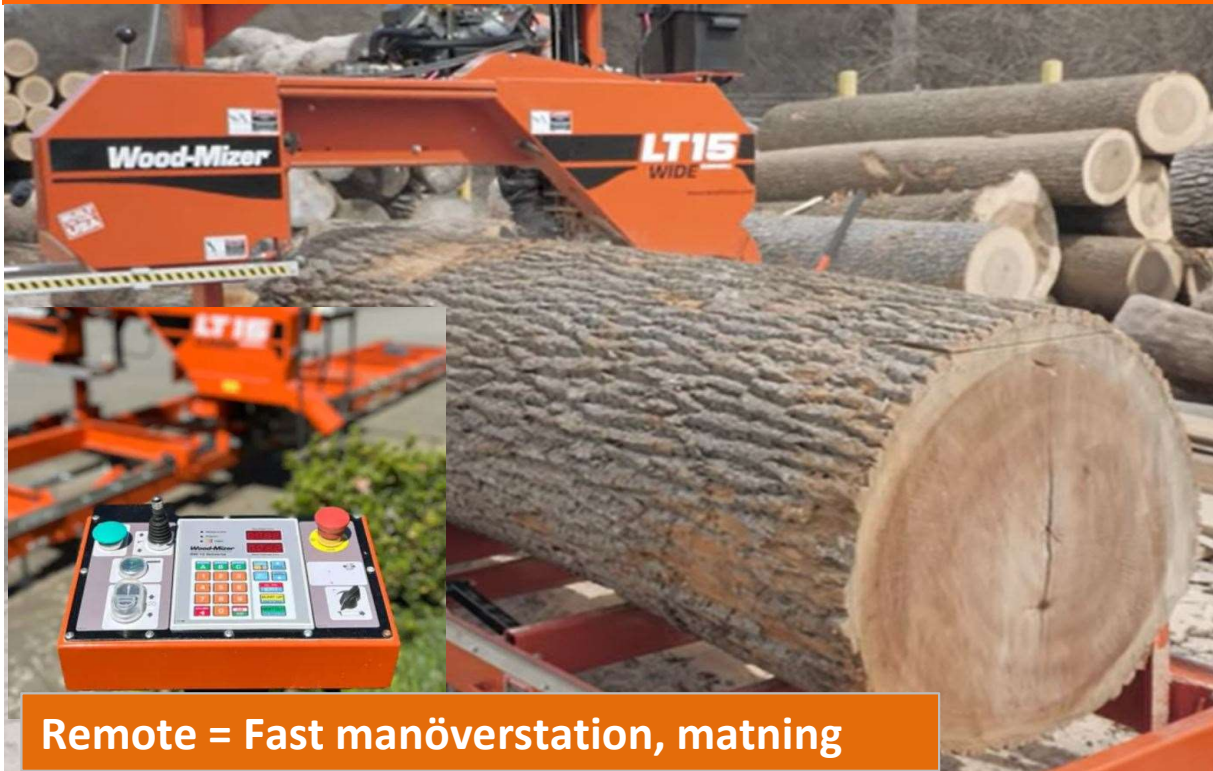

**Remote = Fast manöverstation, matning**

- SW-10 Datamåttställare 9.300:-
- Elektrisk matning Elsåg 17.300:-
- Elektrisk matning Bensinsåg 20.900:-
- Barkfräs AC Elsåg 12.800:-
- Barkfräs DC Bensinsåg 16.000:-