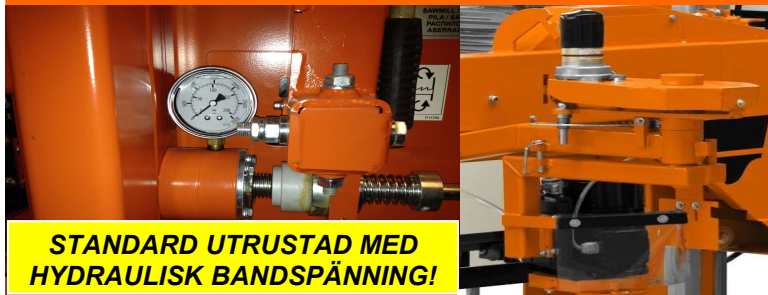

Smörjning av sågblad

Sågverket har en vattendunk för att
hålla sågbladet rent från spån / kåda.

KAMPANJ!
Kampanjen gäller så länge vi har
sågverk i lager. Begränsat antal.
11 st sågblad och vändhake ingår i priset.

Sågbänken

Sidoanhåll

Det levereras med två sidoanhåll
på varje sågramssektion, totalt 6 st.
Det ger många valmöjligheter.

Stockklamp

De flytt och justerbara klamp-
anordningarna sørjer för en säker
fastspänning av timmerstocken
3 st ingår i standardleveransen.

Stockriktare

Stockriktaren lyfter upp stocken
i smaländan av stocken så att
den blir centrerad för maximalt
sågutbyte.

Datamåttställare!

LT15 kan nu levereras med en ny
datamåttställare som extra tillbehör!

Barkfräs!

Barkfräs finns tillgängligt på LT15.

8 kW Elmotor
5,40 m såglängd
SW-10 datamåttställare

92.000:-

8 kW motor
5,40 m såglängd
SW-10 datamåttställare
Elektrisk matning

106.000:-

Elektrisk - 8 kW
Elektrisk - 11 kW
Bensin - 19 hk
Diesel - 10 hk

I PRISET INGÅR!

5,4 meter såglängd
1 st sågblad
6 st justerbara sidoanhåll
3 st stockspännare
7 st stockhyllor
1 st topplift
Vattensmörjning

Upplärning

Monteringsanvisning på DVD,
samt Svensk instruktionsbok
medföljer leveransen.
Obegränsad support via telefon och
e-mail.

2024-01-15

Nedanstående priser kan ändras när som helst utan särskilt meddelande.

priser fritt Storvik exklusive moms och frakt.

**STANDARD UTRUSTAD MED
HYDRAULISK BANDSPÄNNING!**