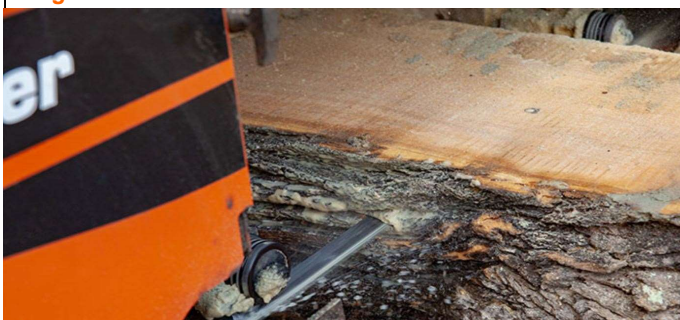

Wood-Mizer® Sverige

MEKWOOD AB

Kjell Larsson

Magasinsgatan 29

812 31 Storvik

www.mekwood.se - www.woodmizer.se - info@mekwood.se

0290-515 65

070-679 79 65