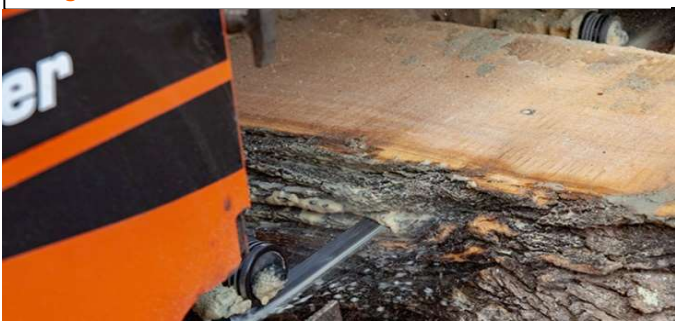

Wood-Mizer® Sverige

MEKWOOD AB

Kjell Larsson

Magasinsgatan 29

812 31 Storvik

www.mekwood.se - www.woodmizer.se - info@mekwood.se

0290-515 65

070-679 79 65